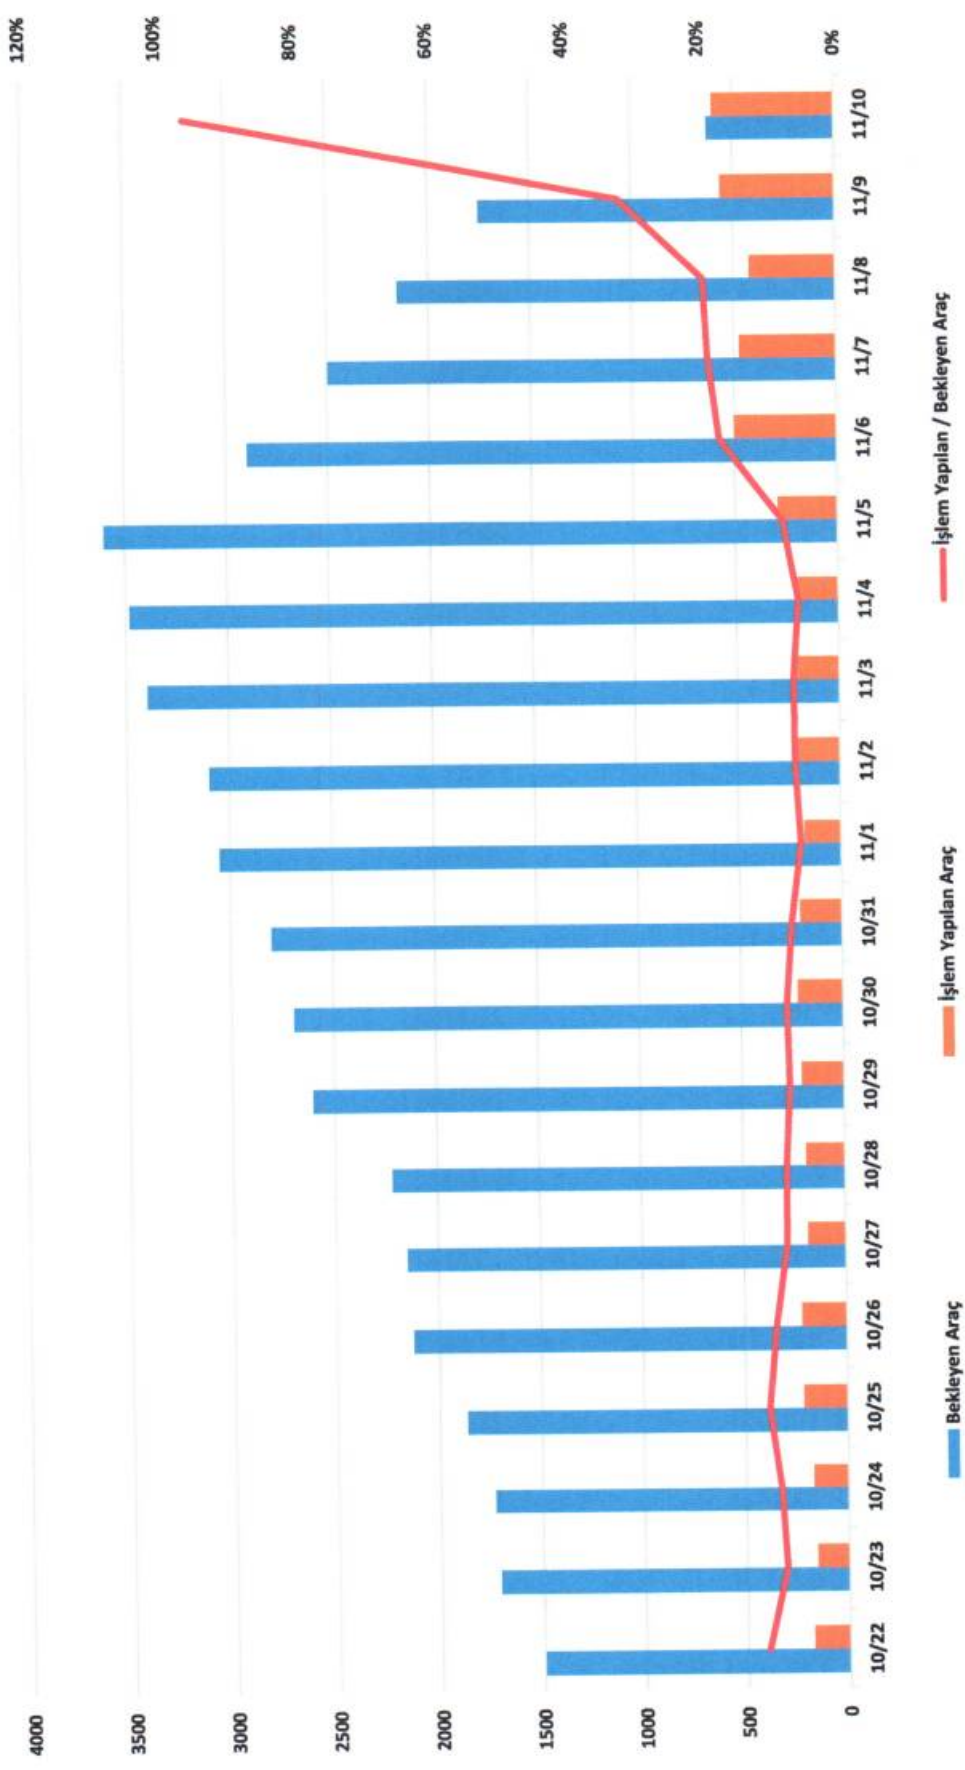

21.11.2022 / 6576

Y-Kazmaları RF'ye Giriş

Moskova Ticaret Müşavirliği

5070 sayılı kanun gereğince güvenli elektronik imza ile imzalanmıştır. ID:5542146012022117135629. Bu kod ile <http://dogrulama.tim.org.tr/> adresinden doğrulayabilirsiniz.